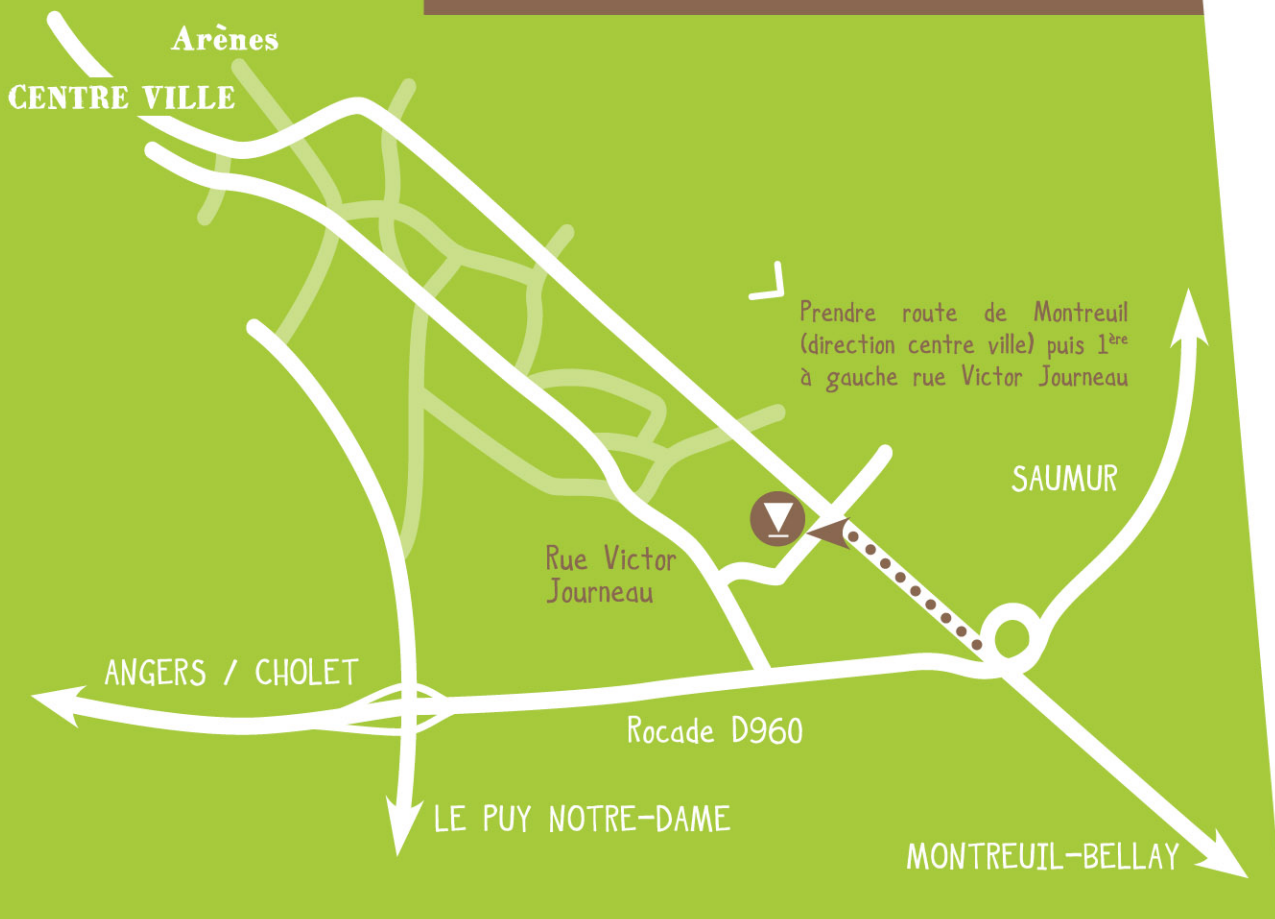

RENSEIGNEMENTS & RÉSERVATIONS

Étienne Perdriau / tél. : 02 41 67 26 53

e-mail : lemondedepierrefrite@orange.fr

Le Monde de Pierre Frite, 38 rue du Puy Notre-Dame
49700 DOUÉ-LA-FONTAINE

>>> www.lemondedepierrefrite.fr <<<