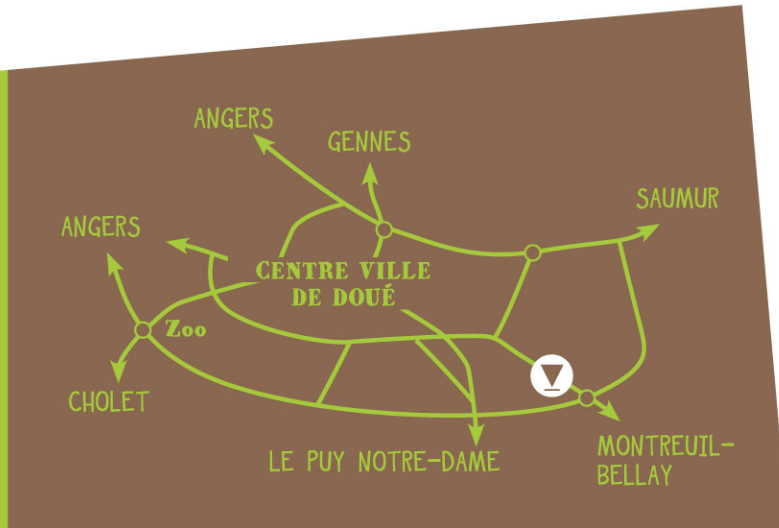

RENSEIGNEMENTS & RÉSERVATIONS

Étienne Perdriau / tél. : 02 41 67 26 53

e-mail : lemondedepierrefrite@orange.fr

Le Monde de Pierre Frite, 38 rue du Puy Notre-Dame
49700 DOUÉ-LA-FONTAINE

>>> www.lemondedepierrefrite.fr <<<